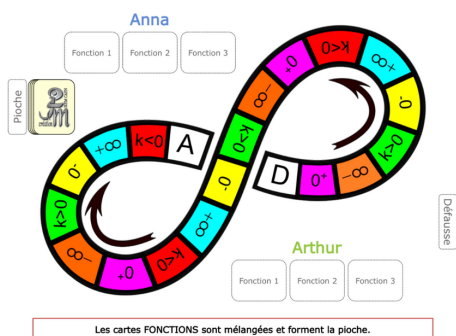

Contact : christelle.frodefond@ac-orleans-tours.fr